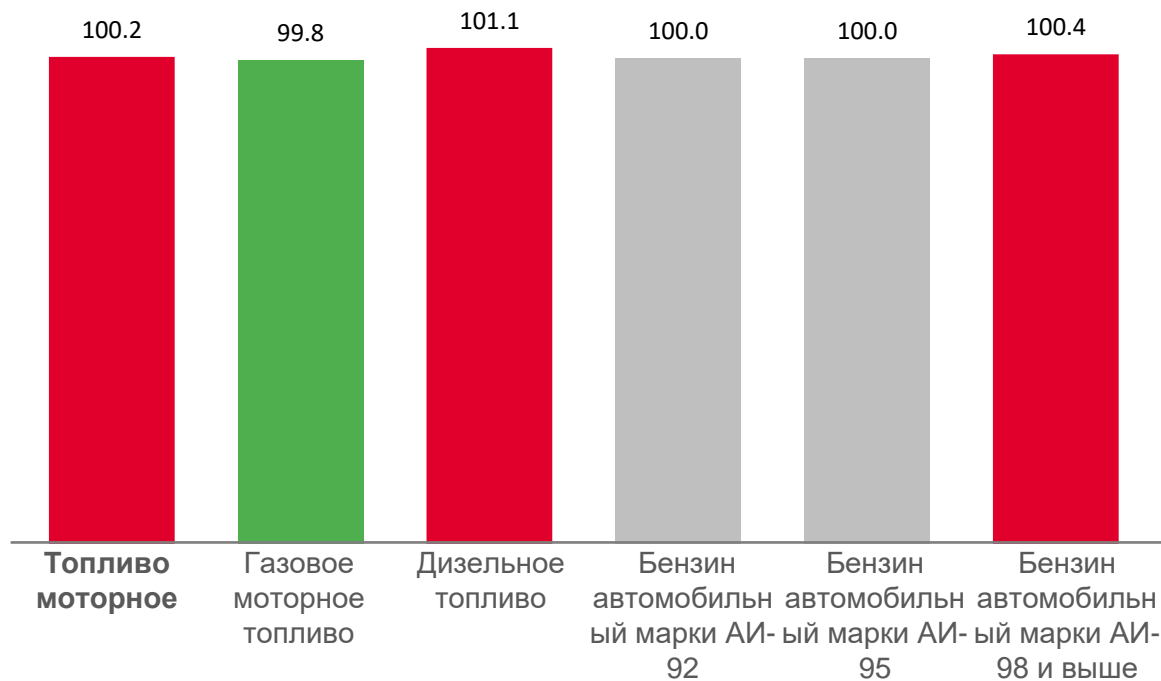

ОКТАБРЬ 2022 г. В % К ПРЕДЫДУЩЕМУ МЕСЯЦУ

ИНДЕКС ЦЕН НА ТОПЛИВО МОТОРНОЕ

Топливо моторное

100,2

Газовое моторное топливо

99,8

Дизельное топливо

101,1

Бензин автомобильный марки АИ-92

100,0

Бензин автомобильный марки АИ-95

100,0

Бензин автомобильный марки АИ-98 и выше

100,4

СРЕДНИЕ
ЦЕНЫ НА
ТОПЛИВО
МОТОРНОЕ

▼ 19,85 ₪

▲ 54,11 ₪

▲ 48,51 ₪

▲ 53,48 ₪

▲ 62,75 ₪